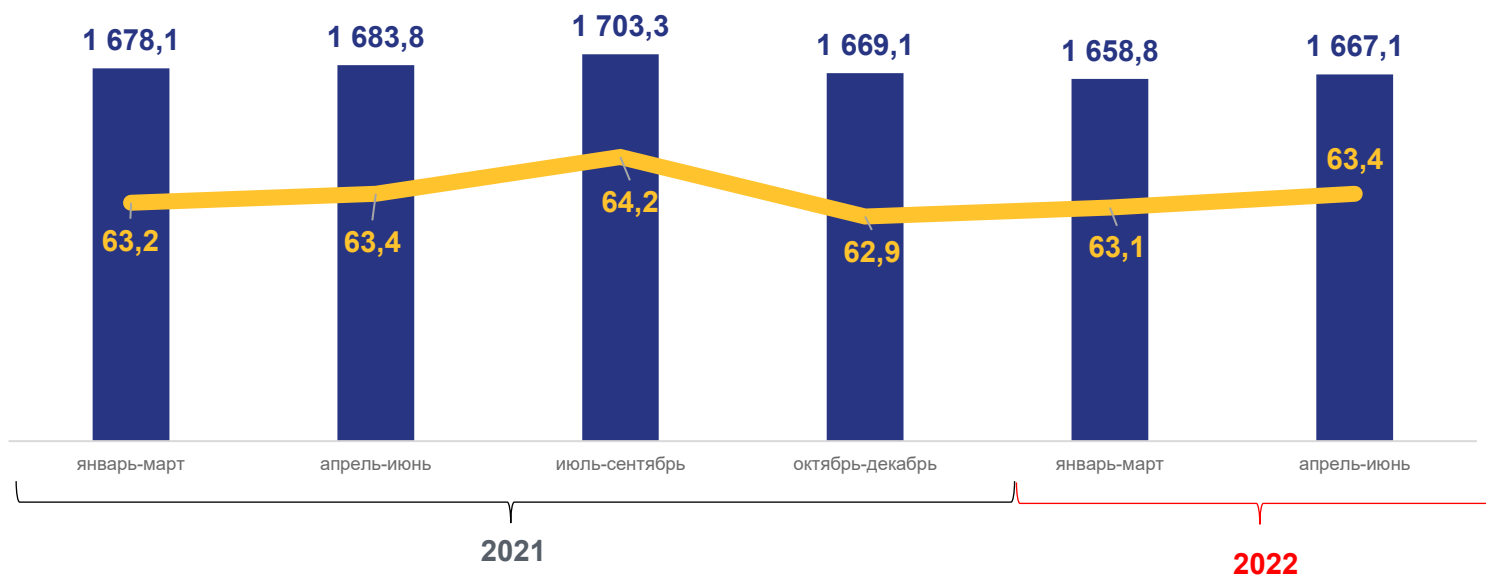

ЧИСЛЕННОСТЬ РАБОЧЕЙ СИЛЫ

население в возрасте 15 лет и старше во II квартале 2022 года

1 667,1 тыс. чел.

Численность рабочей силы

63,4 %

Уровень участия в составе рабочей силы

Динамика численности рабочей силы

■ Численность рабочей силы (тысяч человек)

— Уровень участия в составе рабочей силы (в %)