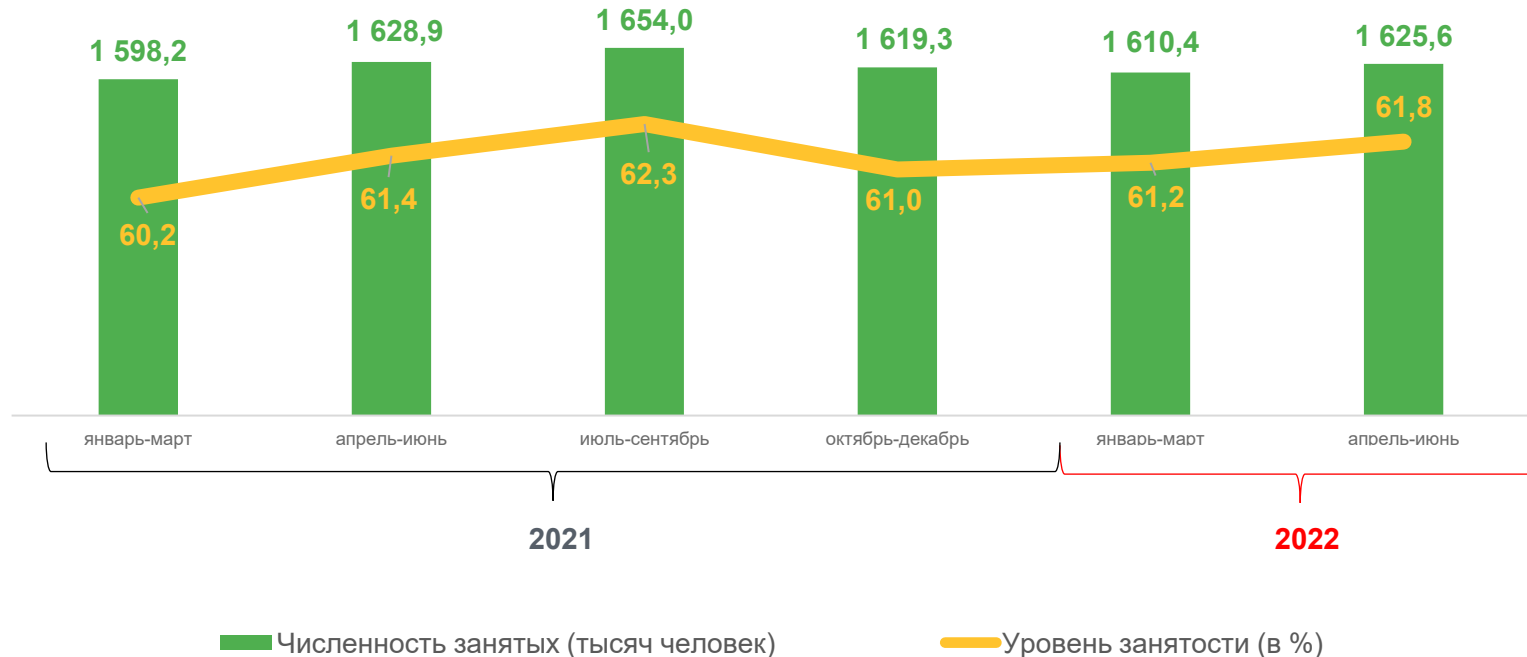

## 63,4 %

Уровень участия в составе рабочей силы

Динамика численности рабочей силы

■ Численность рабочей силы (тысяч человек)

— Уровень участия в составе рабочей силы (в %)

# ЧИСЛЕННОСТЬ ЗАНЯТЫХ

население в возрасте 15 лет и старше во II квартале 2022 года

## 1 625,6 тыс. чел.

Численность занятых

## 61,8 %

Уровень занятости

Динамика численности занятых